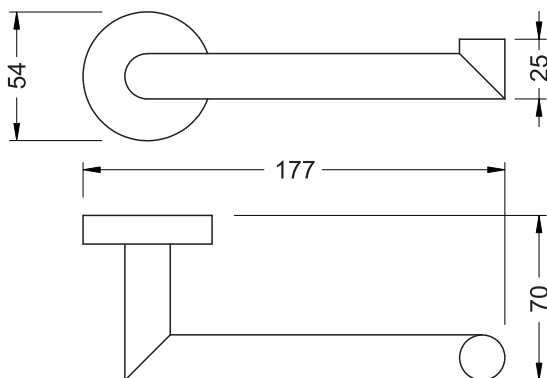

Wymiary [mm]

Pielęgnacja

Czyścić wyłącznie przy pomocy wilgotnej ściereczki i mydła, następnie wytrzeć do sucha.
Nie wolno stosować szorstkich gąbek, preparatów przeznaczonych do szorowania zawierających materiały ściernie, oraz środków chemicznych zawierających agresywne substancje typu amoniak, wybielacze kwasy, rozpuszczalniki.