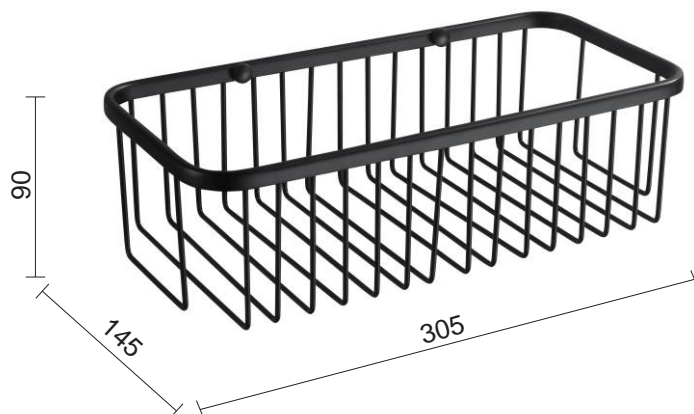

Karta produktowa**Koszyk na przybory toaletowe / czarny mat****Model: 16.014-B**

Wymiary [mm]

**OPIS:**

- materiał: stal nierdzewna, mosi dż
- powierzchnia zewn trzna: malowany proszkowo czarny mat
- w komplecie zestaw mocuj cy do ciany (standardowe kołki, nierdzewne wkr ty)