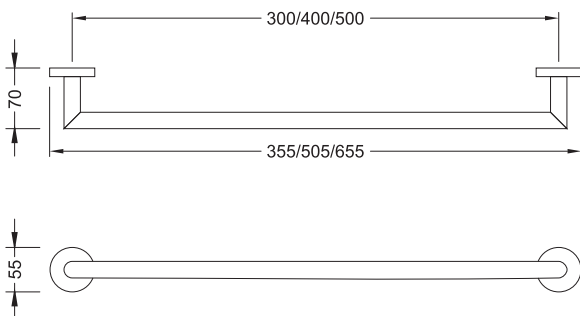

### Reling na ręcznik / czarny mat

		Wymiary [mm]	
		szer x gł x wys	
<b>Model: 07.110-B</b>	60 cm	655	70 x 55
<b>07.111-B</b>	45 cm	505	70 x 55
<b>07.112-B</b>	30 cm	355	70 x 55

#### OPIS:

- służy do zawieszania ręczników
- materiał: stal nierdzewna, mosiądz, powierzchnia czarny mat
- niewidoczne mocowanie pod rozetami
- w komplecie zestaw mocujący do ściany (standardowe kołki, nierdzewne wkręty),

#### Wymiary [mm]