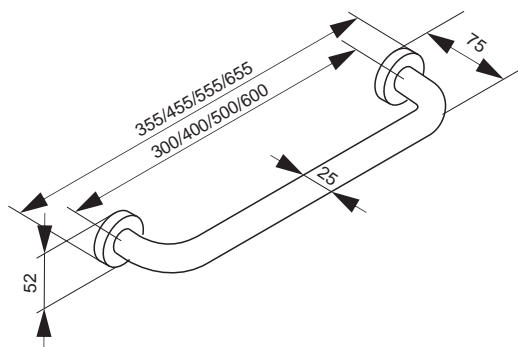

Wymiary [mm]

Pielęgnacja

Czyścić wyłącznie przy pomocy wilgotnej ściereczki i mydła, następnie wytrzeć do sucha.

Nie wolno stosować szorstkich gąbek, preparatów przeznaczonych do szorowania zawierających materiały ściernie, oraz rodków chemicznych zawierających agresywne substancje typu amoniak, wybielacze kwasy, rozpuszczalniki.