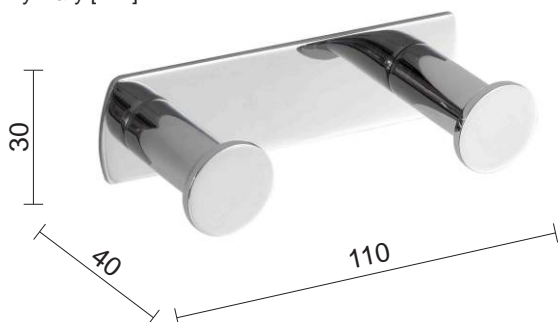

Karta produktowa**Haczyk podwójny / chrom****Model: 18.042**

Wymiary [mm]

**OPIS:**

- materiał: stal nierdzewna, mosiądz
- powierzchnia chrom
- w komplecie zestaw mocujący do ściany (standardowe kołki, nierdzewne wkręty)
- niewidoczne mocowanie