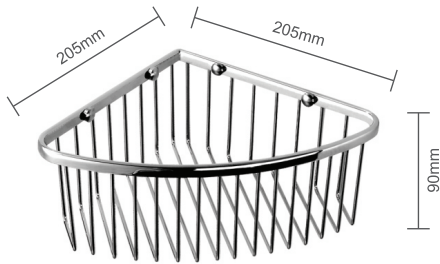

Koszyk na przybory toaletowe / narożny

kod: 16.022

Opis:

- materiał: miedź chromowana i stal nierdzewna,
- solidne mocowanie ścienne

Pielęgnacja

Czyścić wyłącznie przy pomocy wilgotnej ściereczki i mydła, następnie wytrzeć do sucha.