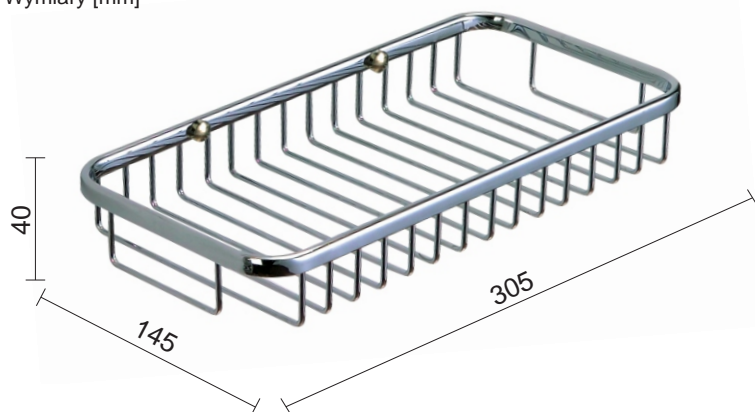

**Karta produktowa****Koszyk / chrom****Model: 16.013**

Wymiary [mm]

**OPIS:**

- wykonany z metalu
- powierzchnia chrom
- w komplecie zestaw mocujący do ściany (standardowe kołki, nierdzewne wkręty)

**Pielęgnacja**