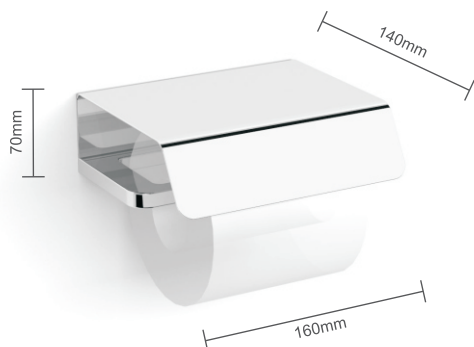

Uchwyt do papieru toaletowego

kod: 08.440

Opis:

- materiał: stop metali lekkich, mosiądz,
- powierzchnia zewnętrzna: chrom,

Pielęgnacja

Czyścić wyłącznie przy pomocy wilgotnej ściereczki i mydła, następnie wytrzeć do sucha.