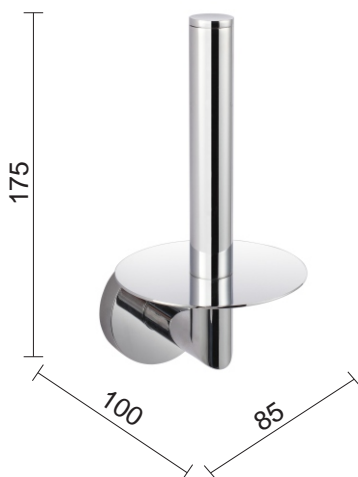

Karta produktowa**Uchwyt z rozet na zapasow rolk papieru toaletowego / chrom****Model: 07.444**

Wymiary [mm]

**OPIS:**

- wykonany z metalu
- powierzchnia chrom
- rozeta stabilizuj ca rolk papieru
- w komplecie zestaw mocuj cy do ciany (standardowe kołki, nierdzewne wkr ty)
- ukryte mocowanie pod rozet