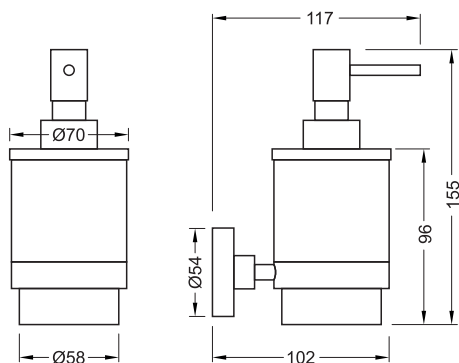

Wymiary [mm]

Pielęgnacja

Czyścić wyłącznie przy pomocy wilgotnej ściereczki i mydła, następnie wytrzeć do sucha.

Nie wolno stosować szorstkich gąbek, preparatów przeznaczonych do szorowania zawierających materiały ściernie, oraz środków chemicznych zawierających agresywne substancje typu amoniak, wybielacze kwasy, rozpuszczalniki.