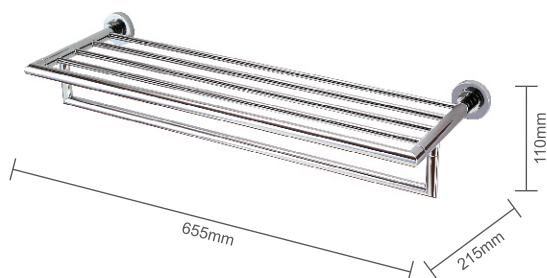

Półka na ręczniki z relingiem

kod: 07.020

Opis:

- materiał: miedź chromowana oraz stal nierdzewna
- solidne mocowanie ścienne

Pielęgnacja

Czyścić wyłącznie przy pomocy wilgotnej ściereczki i mydła, następnie wytrzeć do sucha.