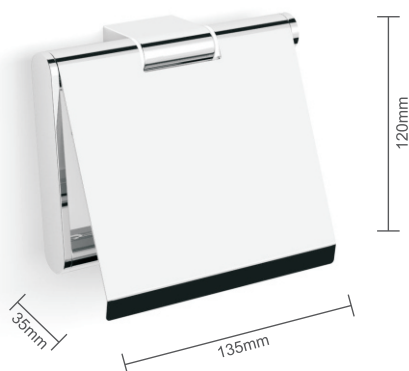

Uchwyt do papieru toaletowego

kod: 06.440

Opis:

- materiał: mosiądz, stal nierdzewna i stop metali lekkich

Pielęgnacja

Czyścić wyłącznie przy pomocy wilgotnej ściereczki i mydła, następnie wytrzeć do sucha.