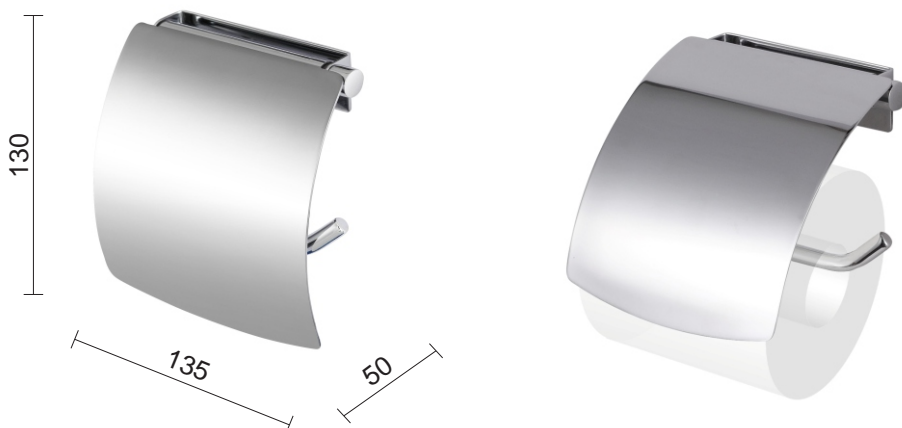

Karta produktowa**Uchwyt do papieru toaletowego / z osłonk****Model: 21.003-SB**

Wymiary [mm]

**OPIS:**

- materiał: stal nierdzewna szczotkowana
- w komplecie zestaw mocuj cy do ciany (standardowe kołki, nierdzewne wkr ty)