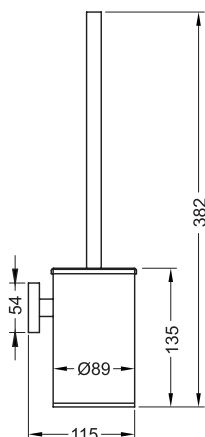

Wymiary [mm]

Pielęgnacja

Czyścić wyłącznie przy pomocy wilgotnej ściereczki i mydła, następnie wytrzeć do sucha.

Nie wolno stosować szorstkich gąbek, preparatów przeznaczonych do szorowania zawierających materiały ściernie, oraz środków chemicznych zawierających agresywne substancje typu amoniak, wybielacze kwasy, rozpuszczalniki.