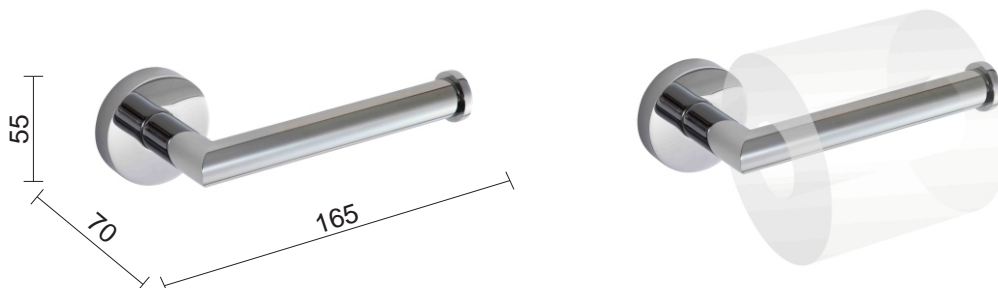

Karta produktowa**Uchwyt do papieru toaletowego / bez osłonki / chrom****Model: 07.445**

Wymiary [mm]

**OPIS:**

- wykonany z metalu
- powierzchnia chrom
- w komplecie zestaw mocujący do ściany (standardowe kołki, nierdzewne wkręty)
- ukryte mocowanie pod rozet