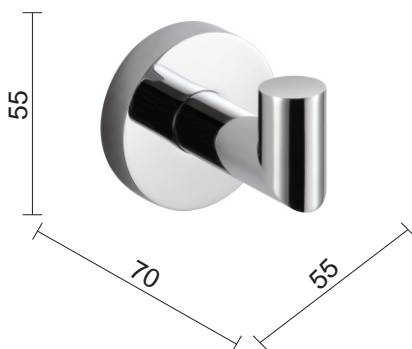

**Karta produktowa****Haczyk pojedynczy / chrom****Model: 07.310**

Wymiary [mm]

**OPIS:**

- wykonany z metalu
- powierzchnia chrom
- w komplecie zestaw mocujący do ściany (standardowe kołki, nierdzewne wkręty)
- ukryte mocowanie pod rozet